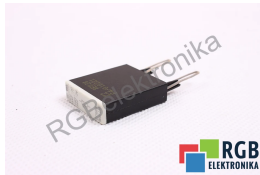

## 3RT1916-1BB00 24-48VAC 24-70VDC WARYSTOR SIEMENS ID11509

Używany SIEMENS 3RT1916-1BB00  
Sprzęt przetestowany i wyczyszczony.  
24 miesiące gwarancji  
Dedykowany kurier  
Wysyłka w 24h

### DANE TECHNICZNE

|           |               |
|-----------|---------------|
| PRODUCENT | SIEMENS       |
| MODEL     | 3RT1916-1BB00 |
| KATEGORIA | Warystory     |
| WAGA [KG] | 1.0           |

WSPARCIE DOSTĘPNE 24/7  
[+48 71 750 09 78](tel:+48717500978)